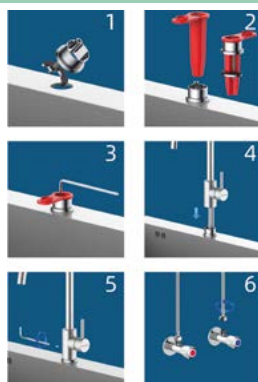

Sistema de montaje EASY FIX

verhal

CROMADO MIÑO CANO ALTO
23002662 Inox.
39'95
23002663 Cromado.
23002664 Negro.
49'95

verhal

VER VIDEO